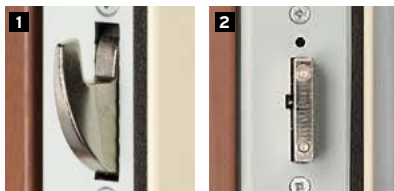

NIVEAUX DE PERFORMANCES

BLOC-PORTE	Certifié A2P BP1	
SERRURE	Certifiée A2P 1 étoile	
RÉSISTANCE AU FEU	Elz 30 ⁽¹⁾	
AFFAIBLISSEMENT ACOUSTIQUE⁽²⁾	Rw(C; Ctr) = 40(-1; -4) dB	
ISOLATION THERMIQUE DU BLOC-PORTE⁽²⁾	2.2 W/m ² .°K	

(1) Avec bâti 2^{ème} monte rénovation (2) Sauf avec option balai automatique

Consultez la liste des produits certifiés A2P sur www.cnpp.com

SERRURE

- 5 points de verrouillage :
 - 4 pènes basculants à crochets **1**
 - 1 pêne rectangulaire central **2**

BÉQUILLE
Laiton poli ou chromé brossé

AILERON
Laiton poli ou chromé brossé

Le cylindre 787 Z constitue une des pièces maîtresses du bloc-porte Foxeo

Il est conçu pour résister contre toute tentative d'ouverture par crochetage. Une protection en acier traité vient renforcer sa haute résistance aux attaques par sciage, perçage et arrachement.